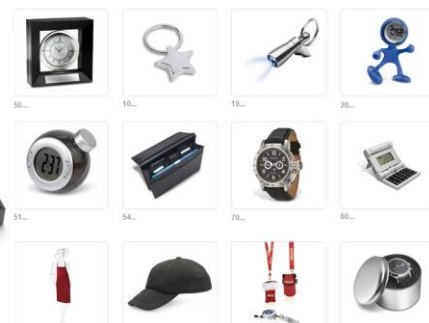

Livré avec sac de transport

Impression numérique sur toile, affiche, bache

Roll Up

Coloris gris aluminium

Dimension : 160 x 60 cm

Livré avec sac de transport

Le visuel s'enroule dans le pied

Impression numérique sur toile ou affiche

Porte affiche à clip

Coloris gris aluminium

Dimension : 200 x 60 cm

Livré avec sac de transport

Impression numérique sur toile, affiche, bache

Oriflamme

Coloris mat noir

Dimensions :

à partir de 200 cm

Livré avec sac de transport et pied en X

Impression numérique sur toile

Objets Publicitaires

SIGNALETIQUE : Panneau, banderole, stickers

Banderole standard ou traité anti feu

Impression numérique directement sur la banderole